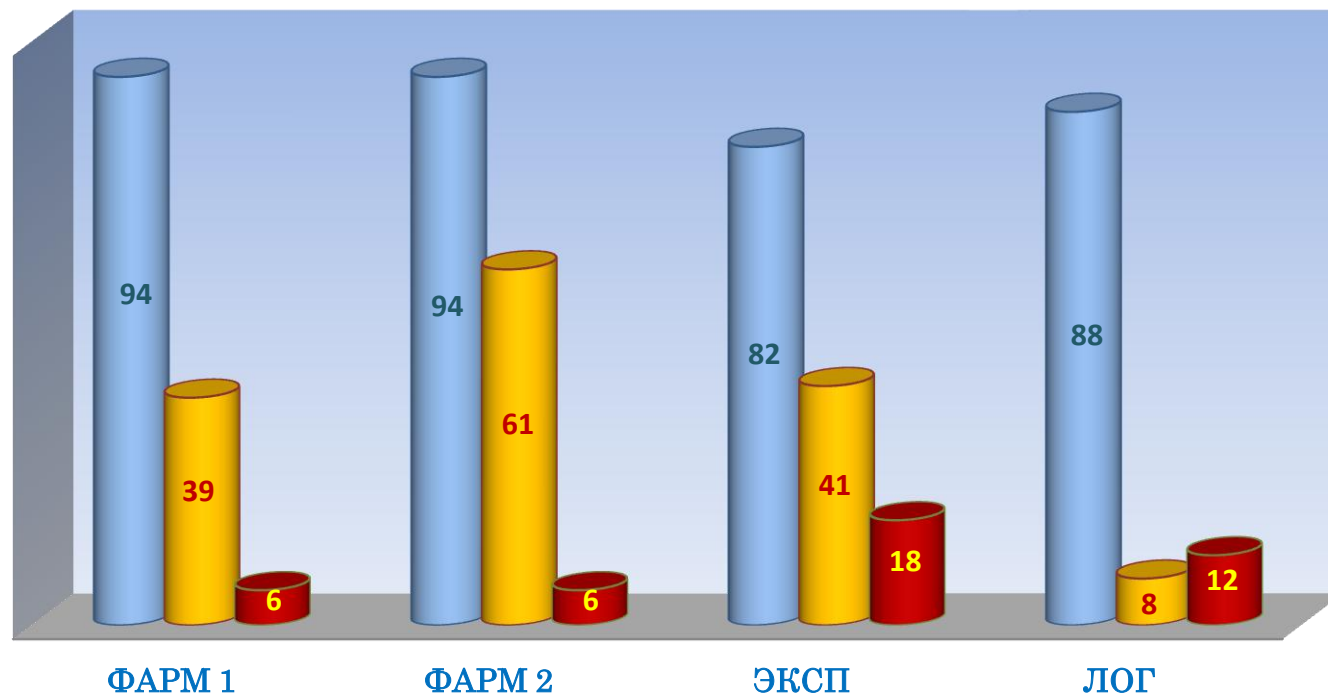

Доля трудоустроенных выпуска 2019

■ Трудоустроены, % ■ В том числе по специальности, % ■ Прочее (учеба, ряды РА, декрет), %

ФАРМ 1 – 33.02.01 Фармация

ФАРМ 2 – 33.02.01 Фармация

ЭКСП – 38.02.05 Товароведение и экспертиза качества потребительских товаров

ЛОГ - 38.02.03 Операционная деятельность в логистике